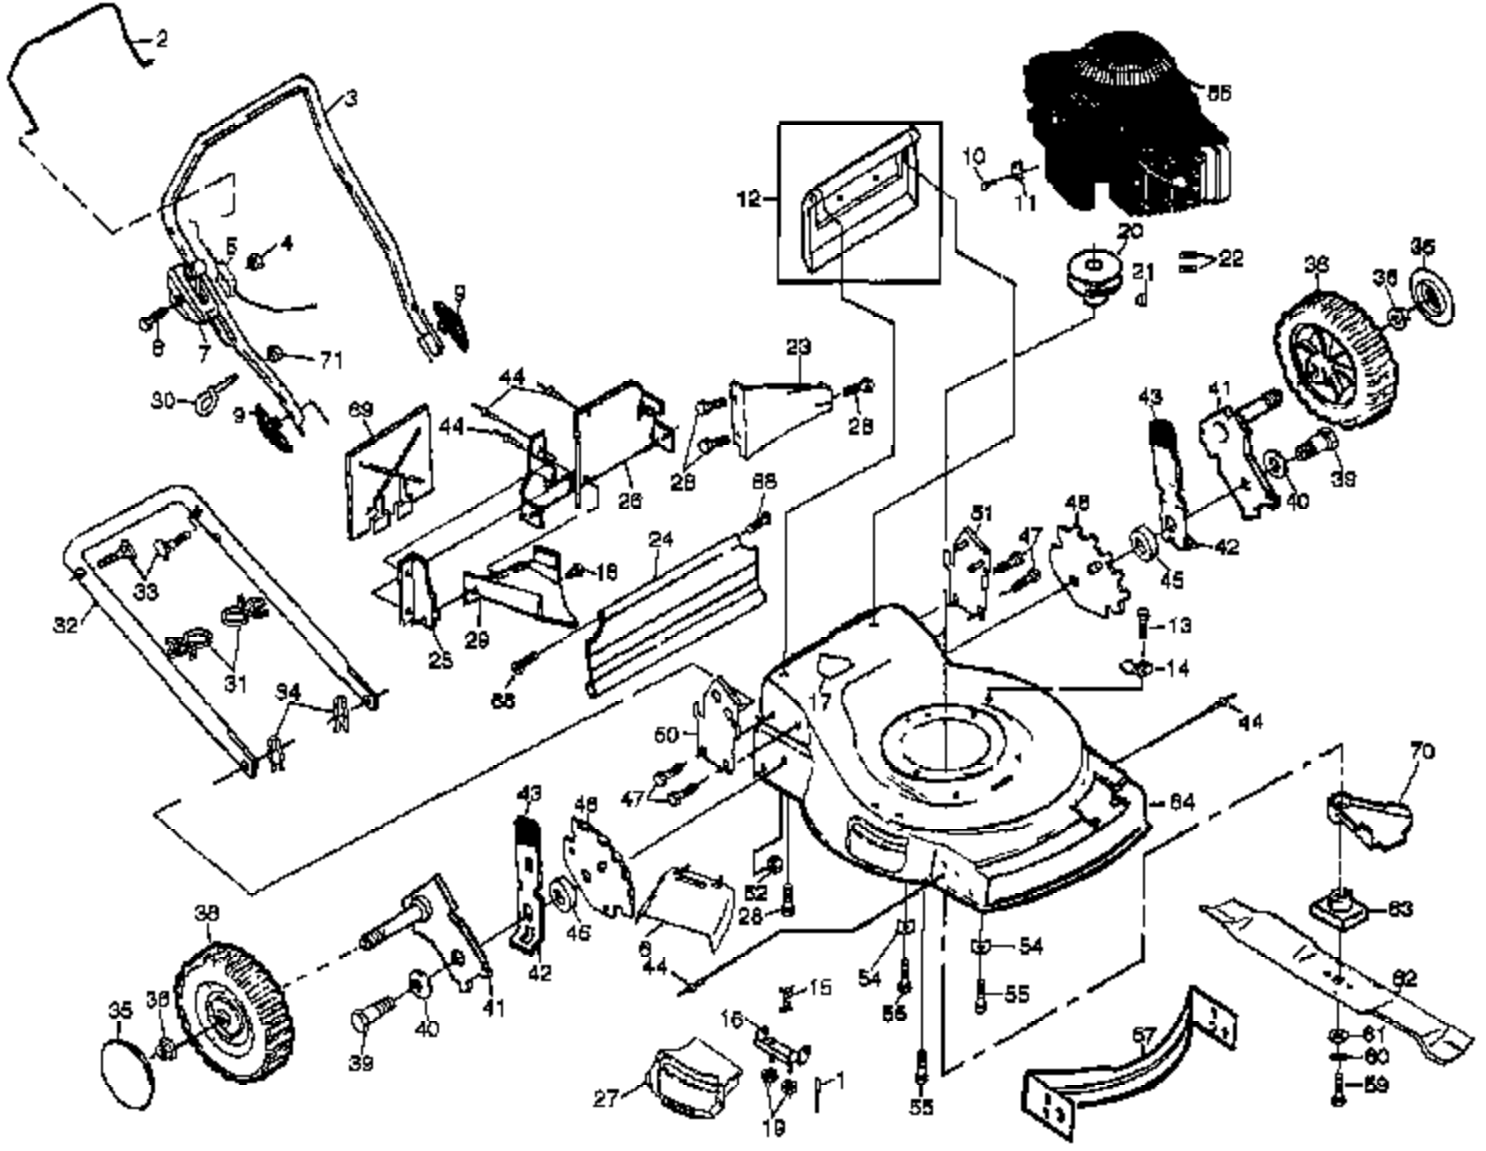

### ROTARY LAWN MOWER -- MODEL NO. WE986RC

Ref #	Part Number	Qty	Description
1	147286		ROD.HINGE.COMBI-C
2	147048		BAIL.CNTRL.DLX.CF
3	145640X479		HANDLE.UP.DLX.CON SUBS/1
4	63601		SUB= 73800400
5	130861		"CABLE,ENG ZONE CO"
6	145285		GUARD.DISCH.CLIPO
7	700417		"CONTROL, THROTTLE"
8	144929		SCREW.HXHD.WASH.
9	136376		KNOB HANDLE
10	83816		SCREW PM
11	111190X		CABLE CLAMP
12	147615		KIT.DOOR.RR.22.PL
13	750097		TAPPING SCREW
14	87930		GUIDE CLIP PM
15	145286		SUB= 152186
16	147775		BRACKET.HINGE.W/F
17	141846		DECAL DANGER E/S
18	150050		SCREW.HXTAP.10-24
19	63601		SUB= 73800400
20	84596		ENGINE.PULLEY.FWG
21	87677		HI PRO KEY PM
22	59708		SCREW
23	133040X479		REAR BAFFLE
24	140540		SKIRT.REAR.FGD.22
25	700365X479		BAFFLE.SIDE
26	700360X479		PLATE.BACK
27	145281		DOOR.MULCH.COMBI
28	54583		SCREW
29	133190X479		DISCHARGE BAFFLE
30	132001		ROPE GUIDE
31	151517		SUB= 7192J
32	151721X479		LOWER HANDLE
33	131959		BOLT.HANDLE.LM
34	51793		HAIRPIN COTTER
35	77400		HUB CAP
36	83923		HEX FLANGE LOCKNT
38	148444		WHEEL.8X2.RAD.YEL
39	142748		BOLT SHLD 3/8-16
40	62335		"WASHER, BELLEVIL."
41	145935X004		ARM.AXLE.ASM.BZP.
42	700331X004		SPRING SELECTOR
43	87877		KNOB PM
44	128415		BLIND RIVET
45	146630		SPACER.HEIGHT.ADJ
46	700327X007		BRACKET.ADJ.9.RH
47	150078		SCREW.HXWS.5/16
48	700326X007		BRACKET.ADJ.9.LH
50	701921		HNDL BRKT RIGHT
51	701923		HNDL BRKT LEFT
52	751592		LOCKNUT PM
54	851201X004		WASHER
55	150406		BOLT.ENG.3/8-16
57	132255X479		SUB= 144964
59	851084		SCREW
60	850263		LOCKWASHER
61	851074		"WASHER,HARDEN"
62	141114		"BLADE.MULCH.22""
63	851514		ADAPTOR.BLADE.LM