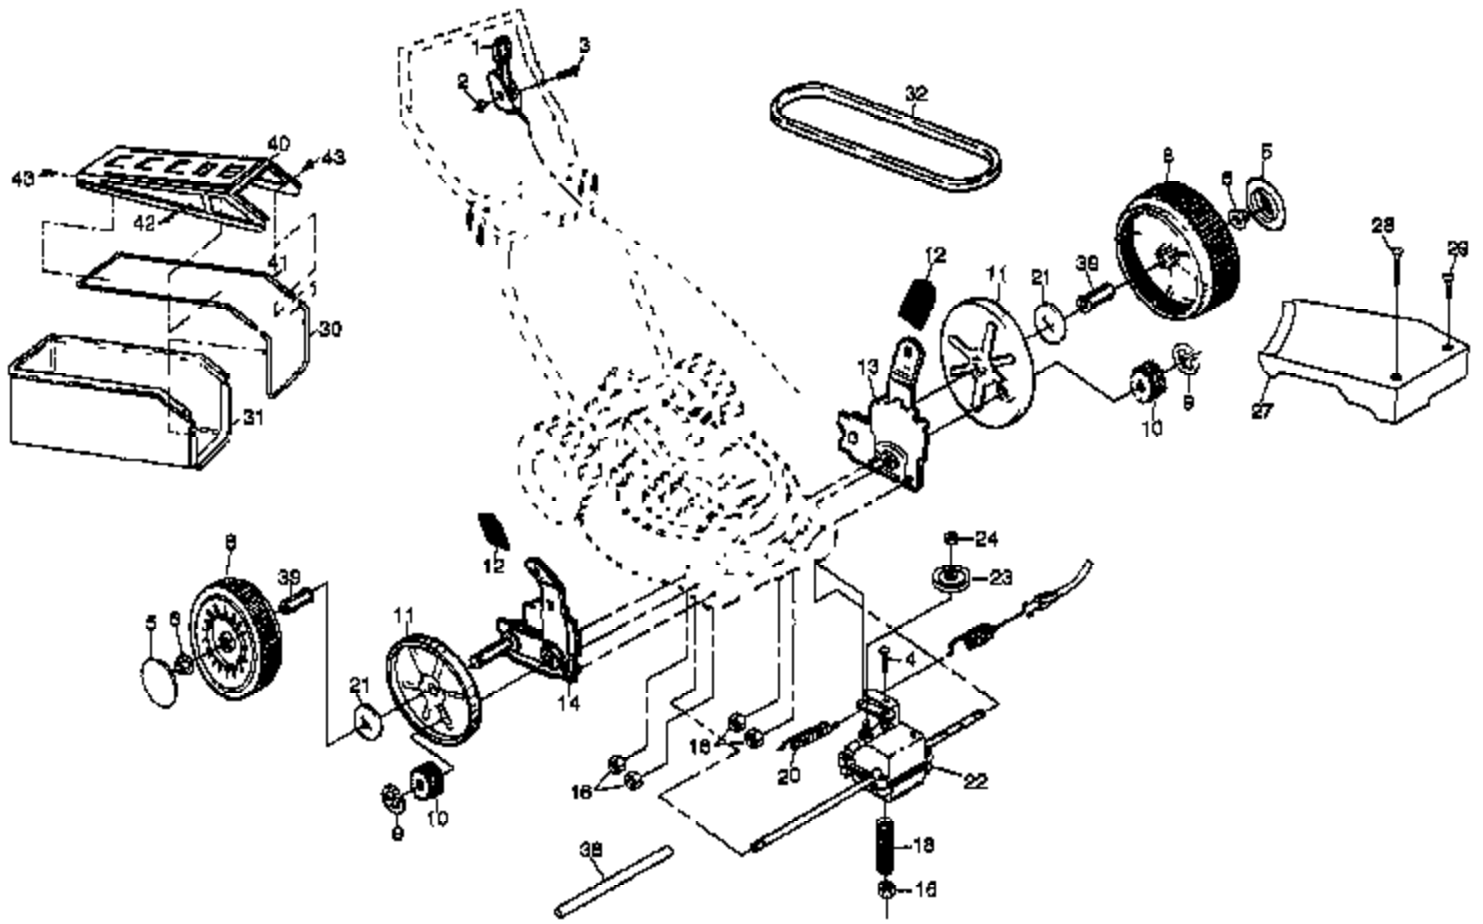

ROTARY LAWN MOWER -- MODEL NO. WE986RC

Ref #	Part Number	Qty	Description
1	146323		CONTROL.DRV.56.25
2	63601		SUB= 73800400
3	144929		SCREW.HXHD.WASH.
4	700875		BOLT.1/4-20X2.0
5	77400		HUB CAP
6	145212		NUT.HXFLG.LOCK.
8	701575		WHEEL.8X2.IGD.
9	12000058		E-RING.7/16.RE.
10	137054		PINION.GEAR
11	88080		DUST SHROUD PM
12	87877		KNOB PM
13	151521		WHEEL.ADJ.ASM.LH.
14	151520		WHEEL.ADJ.ASM.RH.
16	63601		SUB= 73800400
18	137090		SPRING.TENSION
20	75192		SPRING
21	67725		WASHER FLUT
22	702511		SUB= 48367
23	137052		PULLEY.DRIVEN
24	132010		LOCKNUT
27	137081		"COVER.DRIVE 22""RD"
28	149746		SCREW.SLOT.TORTX.
29	146072		SCREWL.SLOT.TORXT
30	851735		"FRAME,CATCHER"
31	148216		GRASSBAG.250A1.BK
32	137078		SUB= 157769
38	86012		DRV SHAFT TUBE PM
39	88446		BUSHING.HEX
40	851739		"TOP,CATCHER"
41	851658		"TUBE,CATCHER"
42	131029		SCREW
43	750634		SCREW
	700513		SUB= 135165