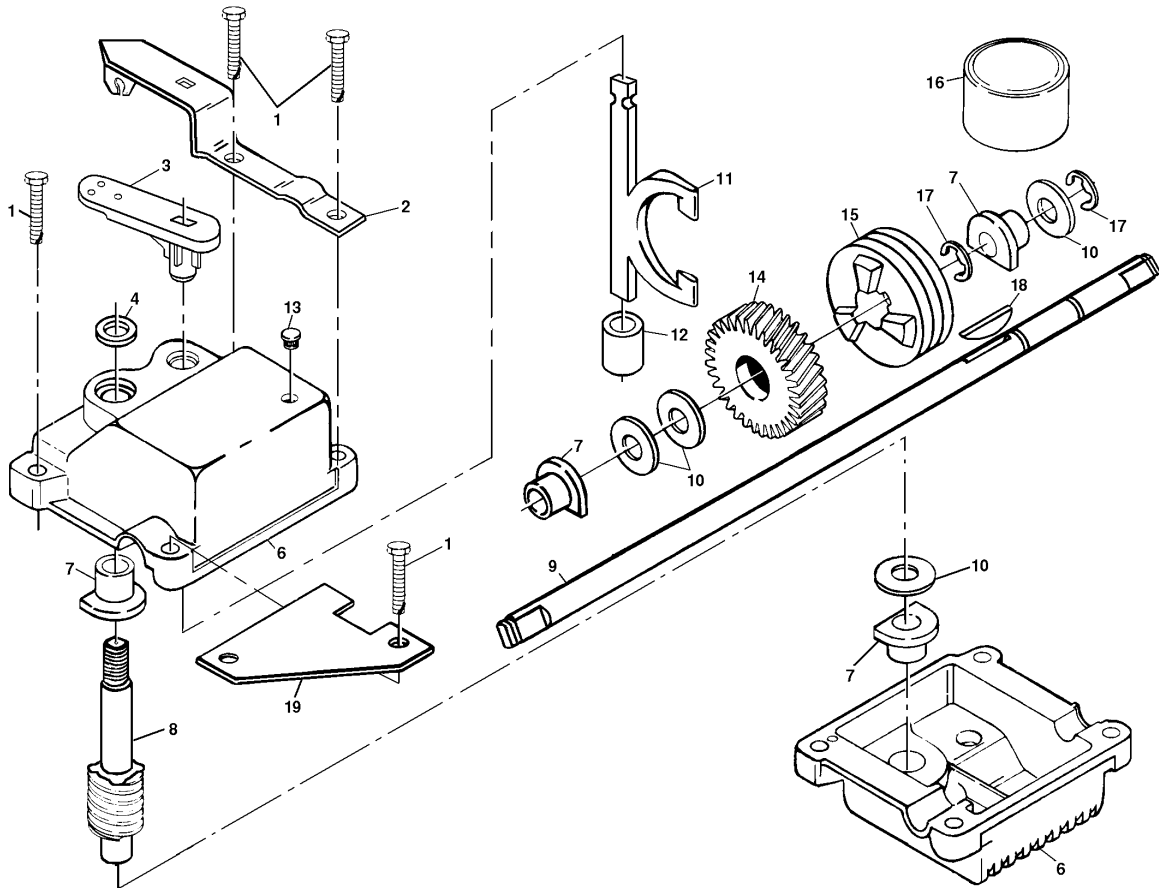

REPAIR PARTS

ROTARY LAWN MOWER -- MODEL NO. WE6TY22CB

REPAIR PARTS

ROTARY LAWN MOWER - - MODEL NO. WE6TY22CB

KEY PART NO.	PART NO.	DESCRIPTION	KEY PART NO.	PART NO.	DESCRIPTION
1	146323	Drive Control	18	137090	Spring
2	751152	Locknut #10-24	20	75192	Spring
3	158755	Pan Head Machine Screw #10-24 x 2	21	67725	Washer 1/2 x 1-1/2 x .134
4	150495	Spring Retainer	22	702511	Gear Case Assembly
5	77400	Hubcap	23	137052	Drive Pulley
7	145212	Flanged Locknut	24	132010	Locknut
8	700953	Wheel & Tire Assembly	27	137081	Drive Cover
9	12000058	E-ring	28	146072	Pan Head Tapping Screw #10-24 x 2-3/4
10	137054	Pinion	29	149746	Pan Head Tapping Screw #10-24 x 1-3/4
11	88080	Dust Cover	30	149555	Catcher Frame
12	87877	Selector Knob	31	158830	Grass Bag
13	151521	Wheel Adjuster Assembly (Left)	32	146527	V-Belt
14	151520	Wheel Adjuster Assembly (Right)	38	86012	Drive Shaft Cover
16	63601	Locknut			

KEY PART NO.	PART NO.	DESCRIPTION
1	17490416	Tapping Screw 1/4-20 x 1-1/4
2	137055X004	Engagement Bracket
3	137053	Shifter
4	57072	Seal
6	48373	Gear Case Halves Kit (Includes Key Nos. 4, and 7)
7	77881	Bearing
8	137051	Worm Shaft
9	137074	Drive Shaft
10	57079	Hardened Washer
11	131484	Clutch Yoke
12	700343	Bushing
13	86447	Plug
14	137050	Helical Gear
15	750436X	Clutch Jaw
16	750369	Grease
17	12000003	E-Ring
18	850848	Hi-Pro Key
19	81585X004	Spring Bracket

NOTE: All component dimensions given in U.S. inches. 1 inch = 25.4 mm

NO. DE RÉF.	NO. DE PIÈCE	DESCRIPTION
1	17490416	Vis taraudeuse 1/4-20 x 1-1/4
2	137055X004	Support d'engagement
3	137053	Levier de changement de vitesse
4	57072	Joint d'étanchéité
6	48373	Jeu des moitiés de boîte de vitesse (Y compris les nos. de réf. 4, et 7)
7	77881	Palier
8	137051	Arbre
9	137074	Arbre moteur
10	57079	Rondelle durcie
11	131484	Joug d'embrayage
12	700343	Douille
13	86447	Bouchon
14	137050	Engrenage hélicoïdal
15	750436X	Mâchoire d'embrayage
16	750369	Graisse
17	12000003	Bague en E
18	850848	Clé Hi - Pro
19	81585X004	Support de ressort