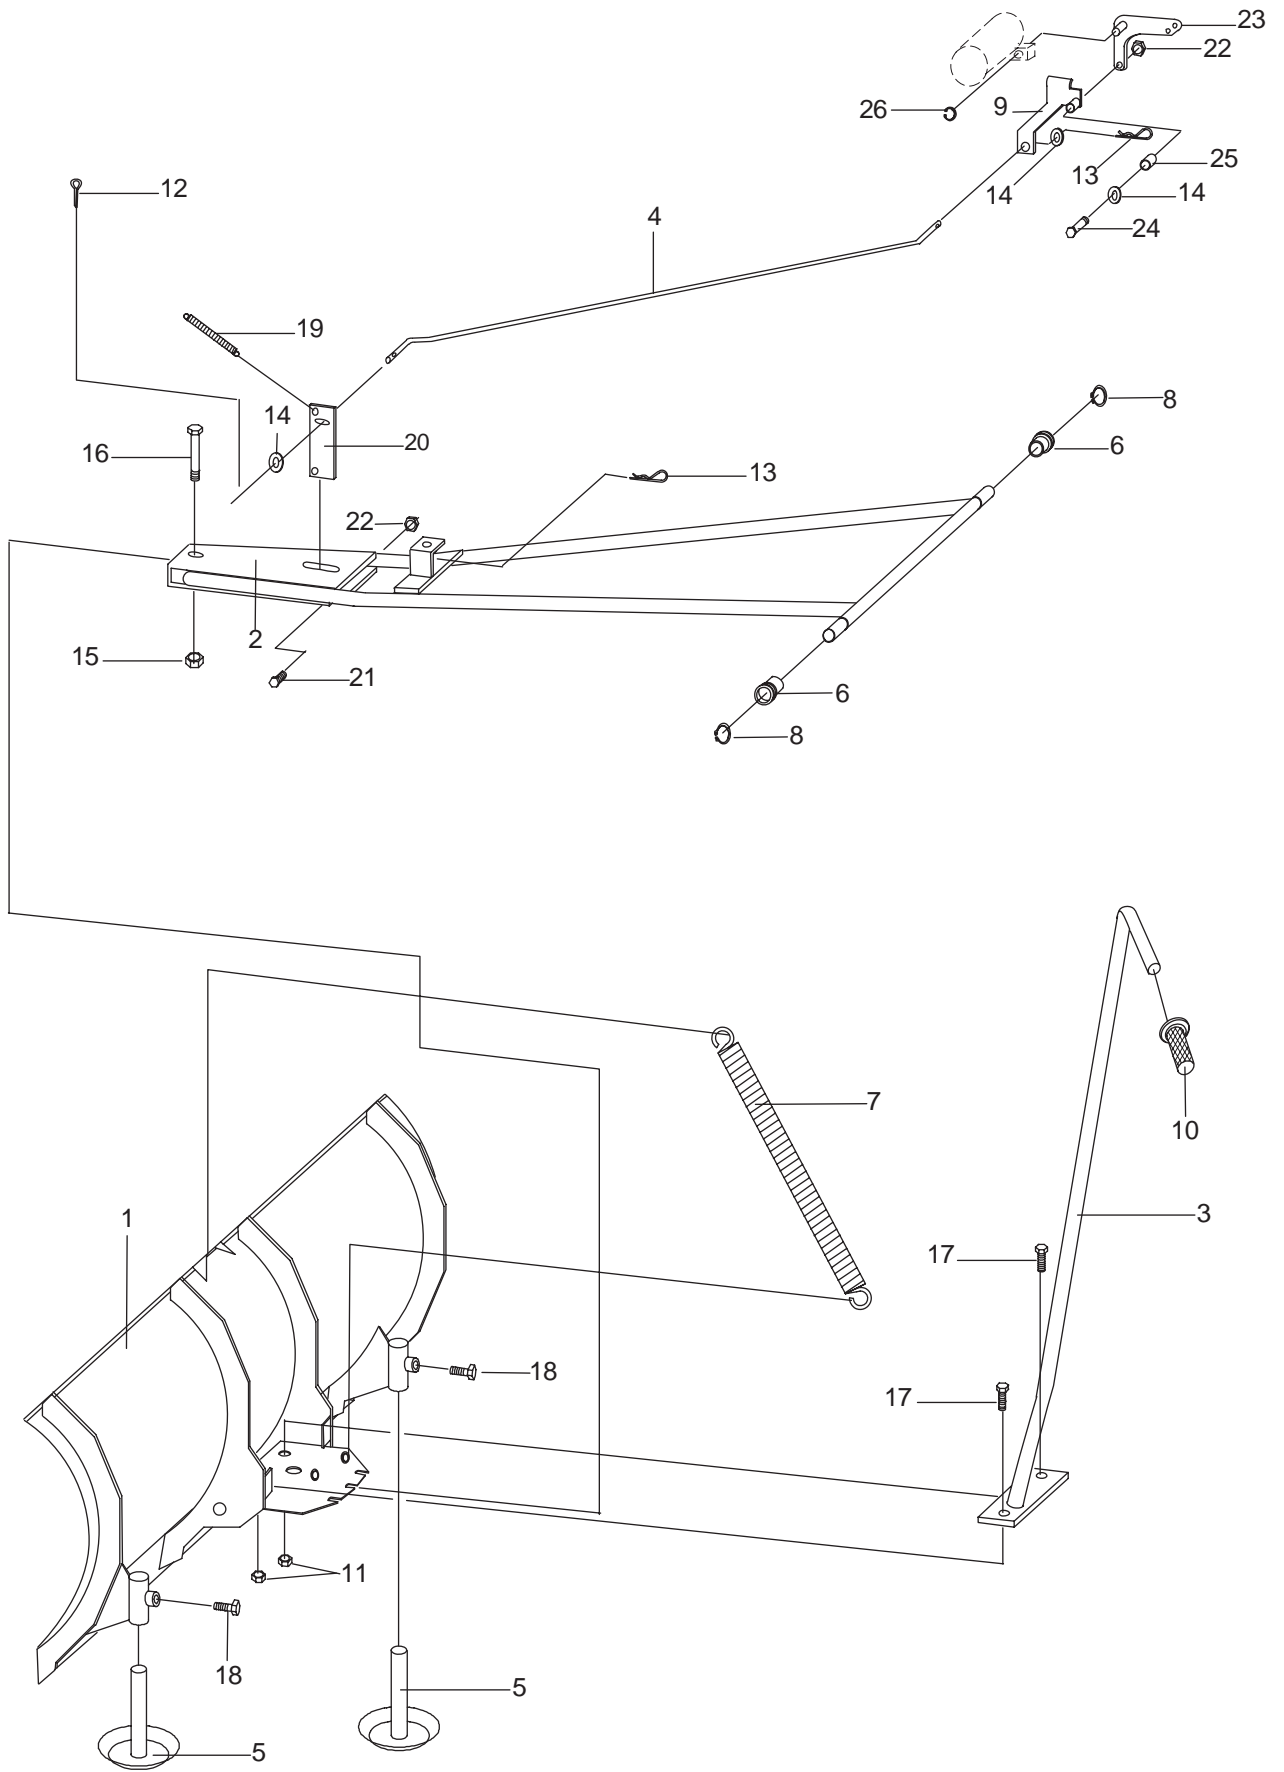

Accessories

IPL, Dozer Blade T-30341, 953 53 07-01, 2000-02, Art.nr 106 24 67-61

Rider 850
Rider 11 (99-)
Rider 13 H (99-)

Dozer Blade

Spare parts
Ersatzteile
Pièces détachées
Reserve onderdelen
Repuestos
Reservdelar

Rider 850, Rider 11 (99-), Rider 13 H (99-)

953 53 07-01 Snow Blade Rider, Small

Pos	Part number	Part name	Qty	Pos	Part number	Part name	Qty
1	531 02 12-60	Blade	1				
2	531 02 12-61	Weldment	1				
3	531 02 12-62	Angle Control Tube	1				
4	531 02 12-63	Angle Control Rod	1				
5	531 00 51-36	Skid	2				
6	506 52 92-01	Collar	2				
7	531 00 51-38	Spring	1				
8	531 00 53-10	Circlip	2				
9	531 02 12-65	Lever	1				
10	531 02 12-50	Grip	1				
11	531 02 11-48	Nut, Lock	2				
12	531 02 12-42	Pin, Split	1				
13	531 00 51-43	Pin, Spring	2				
14	531 02 11-84	Washer	3				
15	531 02 11-92	Nut, Lock	1				
16	531 02 12-51	Screw	1				
17	531 02 12-52	Screw	2				
18	531 02 11-93	Screw	2				
19	531 02 12-57	Spring	1				
20	531 02 12-58	Plate, Lock	1				
21	531 02 12-59	Screw	1				
22	531 02 12-19	Nut, Lock	2				
23	506 91 69-02	Lever	1				
24	531 02 12-66	Screw	1				
25	531 02 12-67	Collar	1				
26	531 02 12-64	Lock Washer	1				