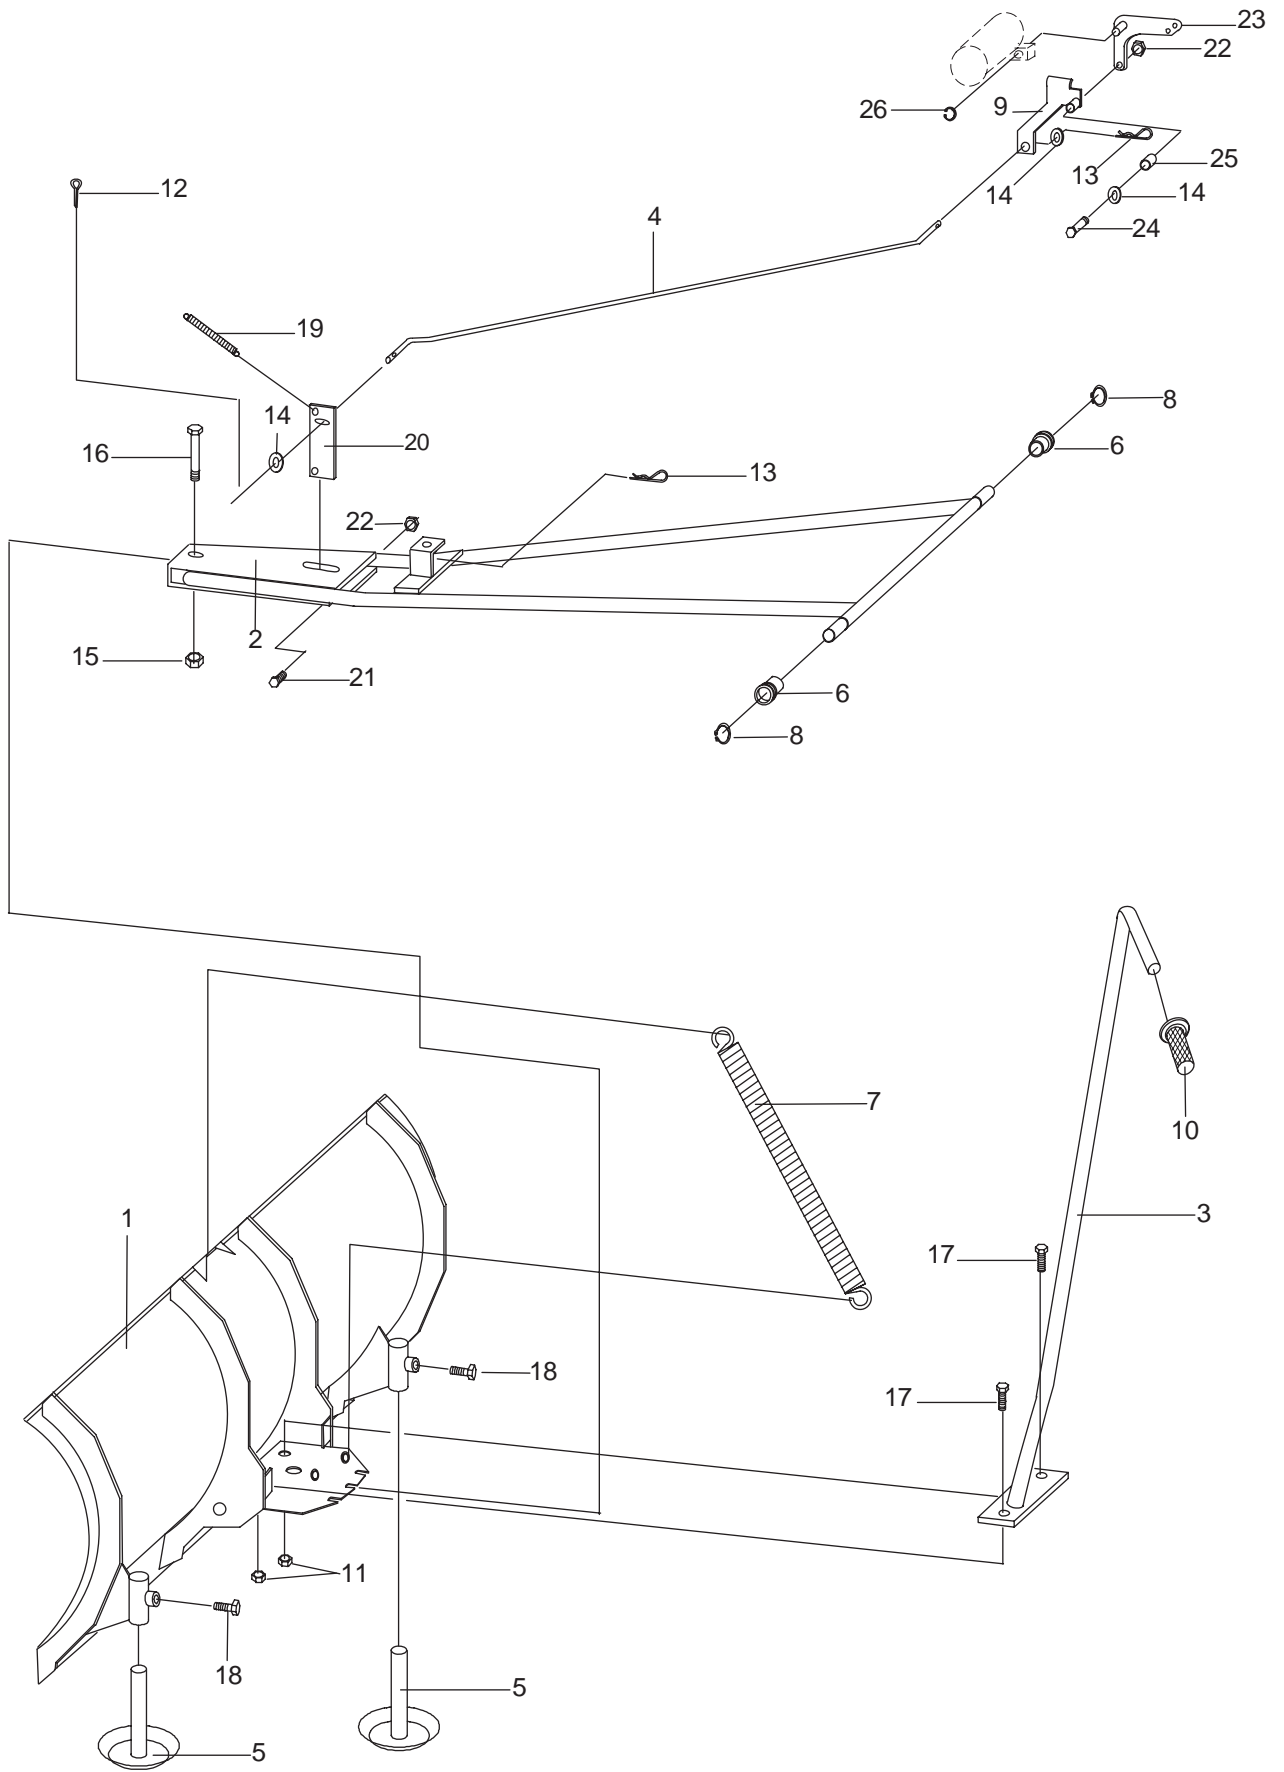

Accessories

IPL, Dozer Blade T-30341, 953 53 07-01, 2000-02, Art.nr 106 24 67-61

Dozer Blade

Spare parts
Ersatzteile
Pièces détachées
Reserve onderdelen
Repuestos
Reservdelar

953 53 07-01 Snow Blade Rider, Small

Pos	Part number	Part name	Qty	Pos	Part number	Part name	Qty
1	531 02 12-60	Blade	1				
2	531 02 12-61	Weldment	1				
3	531 02 12-62	Angle Control Tube	1				
4	531 02 12-63	Angle Control Rod	1				
5	531 00 51-36	Skid	2				
6	506 52 92-01	Collar	2				
7	531 00 51-38	Spring	1				
8	531 00 53-10	Circlip	2				
9	531 02 12-65	Lever	1				
10	531 02 12-50	Grip	1				
11	531 02 11-48	Nut, Lock	2				
12	531 02 12-42	Pin, Split	1				
13	531 00 51-43	Pin, Spring	2				
14	531 02 11-84	Washer	3				
15	531 02 11-92	Nut, Lock	1				
16	531 02 12-51	Screw	1				
17	531 02 12-52	Screw	2				
18	531 02 11-93	Screw	2				
19	531 02 12-57	Spring	1				
20	531 02 12-58	Plate, Lock	1				
21	531 02 12-59	Screw	1				
22	531 02 12-19	Nut, Lock	2				
23	506 91 69-02	Lever	1				
24	531 02 12-66	Screw	1				
25	531 02 12-67	Collar	1				
26	531 02 12-64	Lock Washer	1				