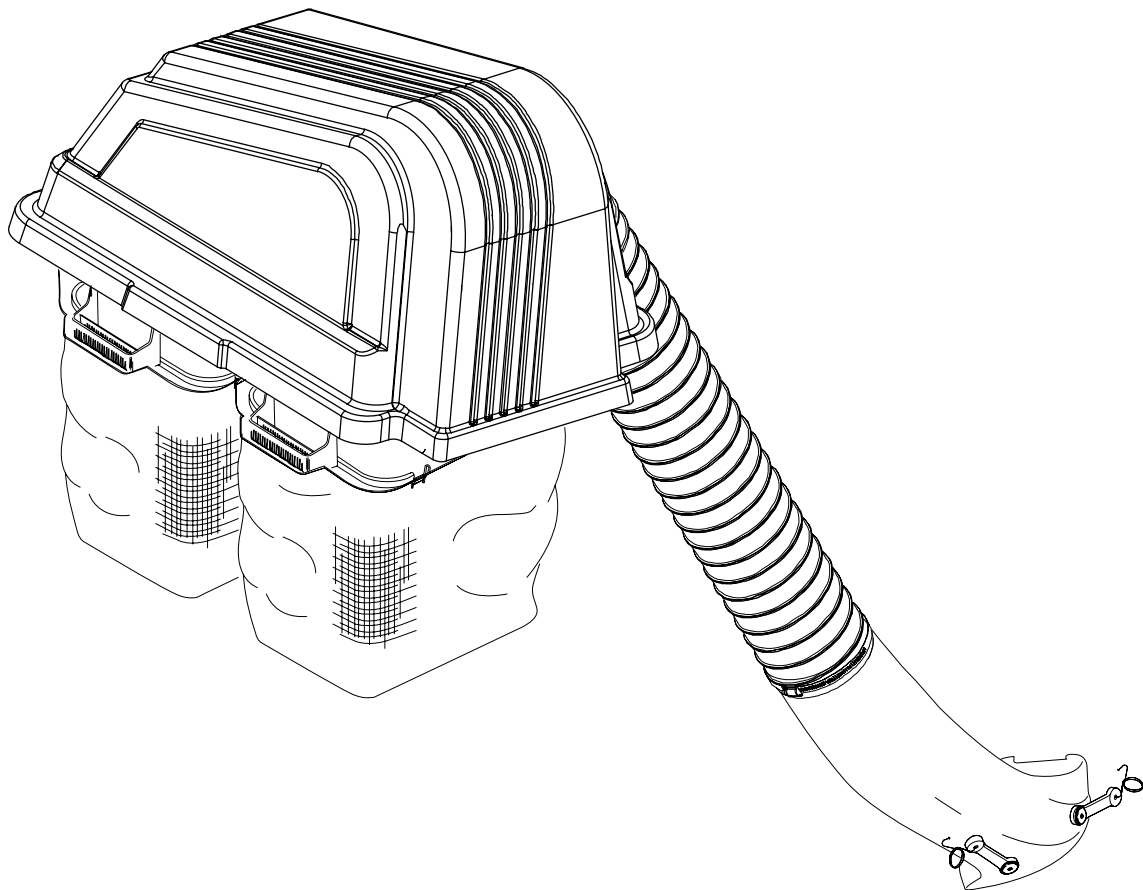

Illustrated Parts List

Grass Catcher

Dixon SpeedZTR 42"

Kit 539 131354

PARTS

ITEM	P/N	QTY	DESCRIPTION
------	-----	-----	-------------

1	.. 532 192557 1	... BRACKET, DEFLECTOR
2	.. 539 108084 2	... WASHER, $\frac{3}{16}$ X $\frac{3}{4}$ X 16 GA
3	.. 539 108089 2	... PLATED, WELD NUT
4	.. 539 108194 2	... LATCH ASSEMBLY
5	.. 539 109552 2	... WASH $\frac{3}{16}$ LOCK ZD
6	.. 539 111007 1	... CHUTE, LOWER 42
7	.. 539 118038 2	... BLADE HI LIFT FUSION
8	.. 539 131343 1	... WEIGHT BOX
9	.. 539 121399 1	... WEIGHT
10	.. 539 131277 1	... BRACKET, HANGER
11	.. 539 131279 1	... SUPPORT - BAGGER

ITEM	P/N	QTY	DESCRIPTION
------	-----	-----	-------------

12	.. 539 131282 1	... SUPPORT STRAP - LH
13	.. 539 131284 1	... SUPPORT STRAP - RH
14	.. 539 131355 1	... HOSE, $6\frac{3}{4}$ I.D.
15	.. 539 97076 1	... HOSE CLAMP 6"-7"
16	.. 539 976952 2	... #10-24 X .625 MACH. SCRW
17	.. 539 976979 4	... NUT $\frac{3}{8}$ -16 HEX NYLOC ZD
18	.. 539 990134 4	... HCS $\frac{3}{8}$ -16 X $\frac{3}{4}$ GR 5 ZD
19	.. 539 990208 6	... RRSNB $\frac{5}{16}$ -18 X 1 GR5 ZD
20	.. 539 990209 2	... HCS $\frac{5}{16}$ -18 X 1 GR 5 ZD
21	.. 539 990717	.. 14	... NUT $\frac{5}{16}$ -18 HEX NYLOC ZD
22	.. 539 990316 4	... RHSNB, $\frac{5}{16}$ -18 X $\frac{3}{4}$, GR5

PARTS

ITEM	P/N	QTY	DESCRIPTION
1	.. 532 124670 1	... RETAINER SPRING
2	.. 532 127533 1	... SCREEN, COVER
3	.. 539 108100 1	... GASKET, COVER
4	.. 532 130895 1	... LATCH HANDLE, COVER
5	.. 532 132796 1	... SPRING, COVER LT
6	.. 532 132983 1	... SPRING, COVER RT
7	.. 532 133235 1	... SPACER, COVER
8	.. 539 976977 8	... NUT, 10-24 HEX W/NYLOC

ITEM	P/N	QTY	DESCRIPTION
9	.. 539 991034 8	... 10-24 x 5/8 WASHER HD ZD
10	.. 532 414173 1	... STRIP, REINFORCEMENT
11	.. 532 160274 1	... COVER, TOP
12	.. 532 174083 3	... CAP, PLUG TUBING END
13	.. 532 414172 1	... FRAME ASSEMBLY, 2-BIN
14	.. 532 192786 1	... PIN, HINGE PIVOT
15	.. 532 400226 2	... CONTAINER BAG, SOFT