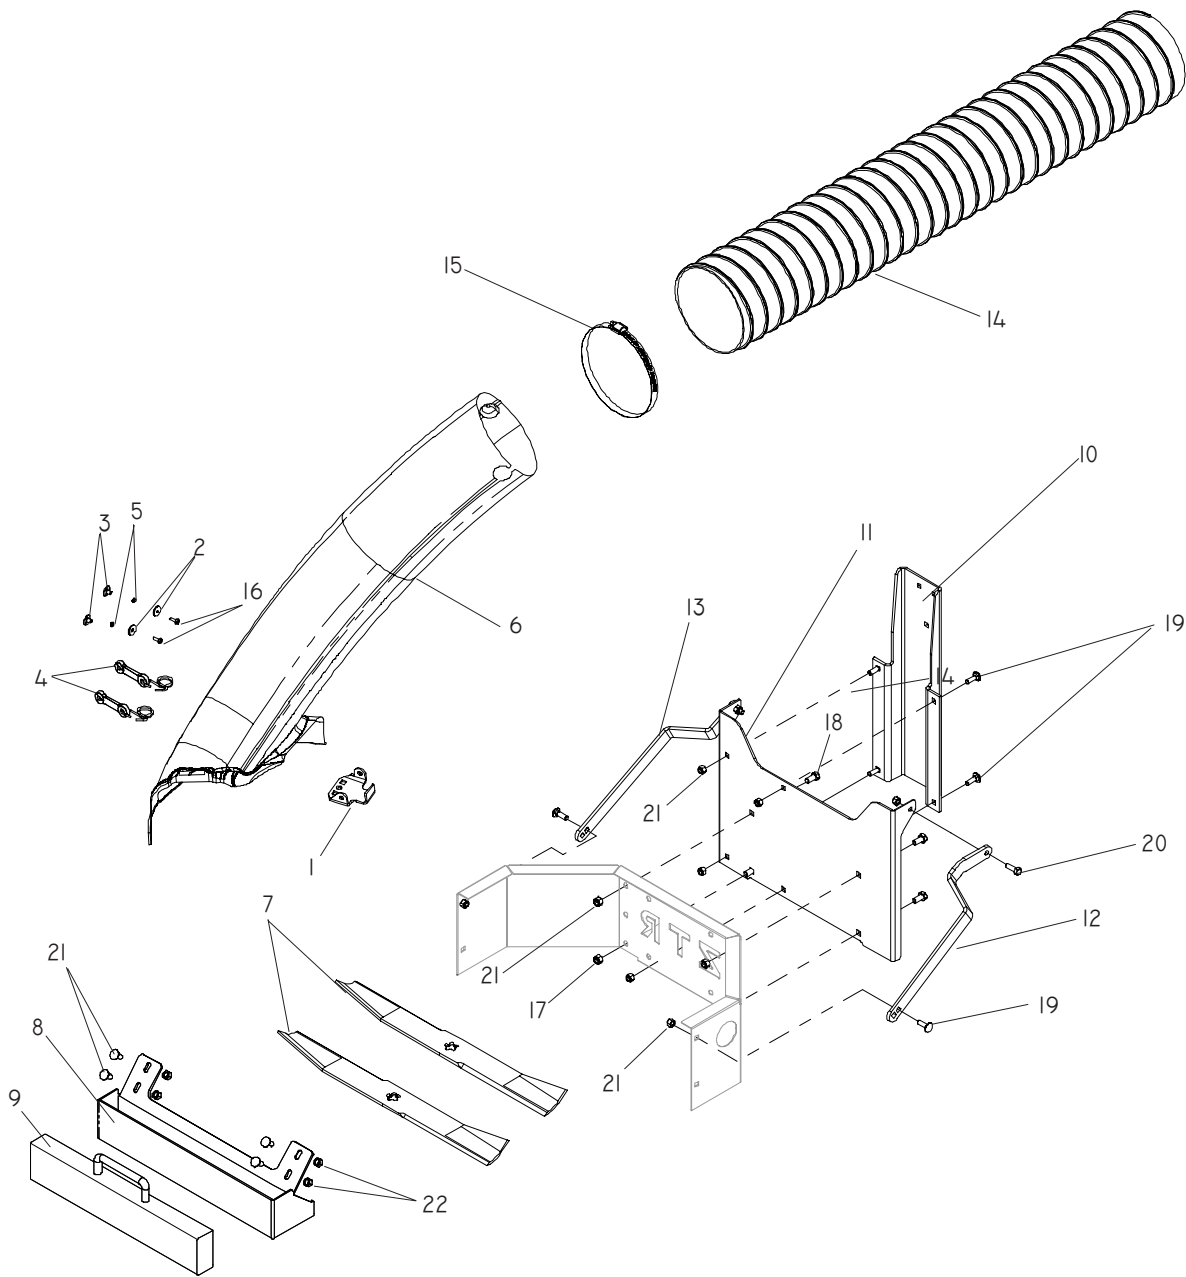

Illustrated Parts List

Grass Catcher

Dixon SpeedZTR 42"

Kit 539 131354

PARTS

ITEM	P/N	QTY	DESCRIPTION
------	-----	-----	-------------

1	.. 532 192557 1	... BRACKET, DEFLECTOR
2	.. 539 108084 2	... WASHER, $\frac{3}{16}$ X $\frac{3}{4}$ X 16 GA
3	.. 539 108089 2	... PLATED, WELD NUT
4	.. 539 108194 2	... LATCH ASSEMBLY
5	.. 539 109552 2	... WASH $\frac{3}{16}$ LOCK ZD
6	.. 539 111007 1	... CHUTE, LOWER 42
7	.. 539 118038 2	... BLADE HI LIFT FUSION
8	.. 539 131343 1	... WEIGHT BOX
9	.. 539 121399 1	... WEIGHT
10	.. 539 131277 1	... BRACKET, HANGER
11	.. 539 131279 1	... SUPPORT - BAGGER

ITEM	P/N	QTY	DESCRIPTION
------	-----	-----	-------------

12	.. 539 131282 1	... SUPPORT STRAP - LH
13	.. 539 131284 1	... SUPPORT STRAP - RH
14	.. 539 131355 1	... HOSE, $6\frac{3}{4}$ I.D.
15	.. 539 97076 1	... HOSE CLAMP 6"-7"
16	.. 539 976952 2	... #10-24 X .625 MACH. SCRW
17	.. 539 976979 4	... NUT $\frac{3}{8}$ -16 HEX NYLOC ZD
18	.. 539 990134 4	... HCS $\frac{3}{8}$ -16 X $\frac{3}{4}$ GR 5 ZD
19	.. 539 990208 6	... RRSNB $\frac{5}{16}$ -18 X 1 GR5 ZD
20	.. 539 990209 2	... HCS $\frac{5}{16}$ -18 X 1 GR 5 ZD
21	.. 539 990717	.. 14	... NUT $\frac{5}{16}$ -18 HEX NYLOC ZD
22	.. 539 990316 4	... RHSNB, $\frac{5}{16}$ -18 X $\frac{3}{4}$, GR5

PARTS

ITEM	P/N	QTY	DESCRIPTION
1	.. 532 124670 1	... RETAINER SPRING
2	.. 532 127533 1	... SCREEN, COVER
3	.. 539 108100 1	... GASKET, COVER
4	.. 532 130895 1	... LATCH HANDLE, COVER
5	.. 532 132796 1	... SPRING, COVER LT
6	.. 532 132983 1	... SPRING, COVER RT
7	.. 532 133235 1	... SPACER, COVER
8	.. 539 976977 8	... NUT, 10-24 HEX W/NYLOC

ITEM	P/N	QTY	DESCRIPTION
9	.. 539 991034 8	... 10-24 x 5/8 WASHER HD ZD
10	.. 532 414173 1	... STRIP, REINFORCEMENT
11	.. 532 160274 1	... COVER, TOP
12	.. 532 174083 3	... CAP, PLUG TUBING END
13	.. 532 414172 1	... FRAME ASSEMBLY, 2-BIN
14	.. 532 192786 1	... PIN, HINGE PIVOT
15	.. 532 400226 2	... CONTAINER BAG, SOFT