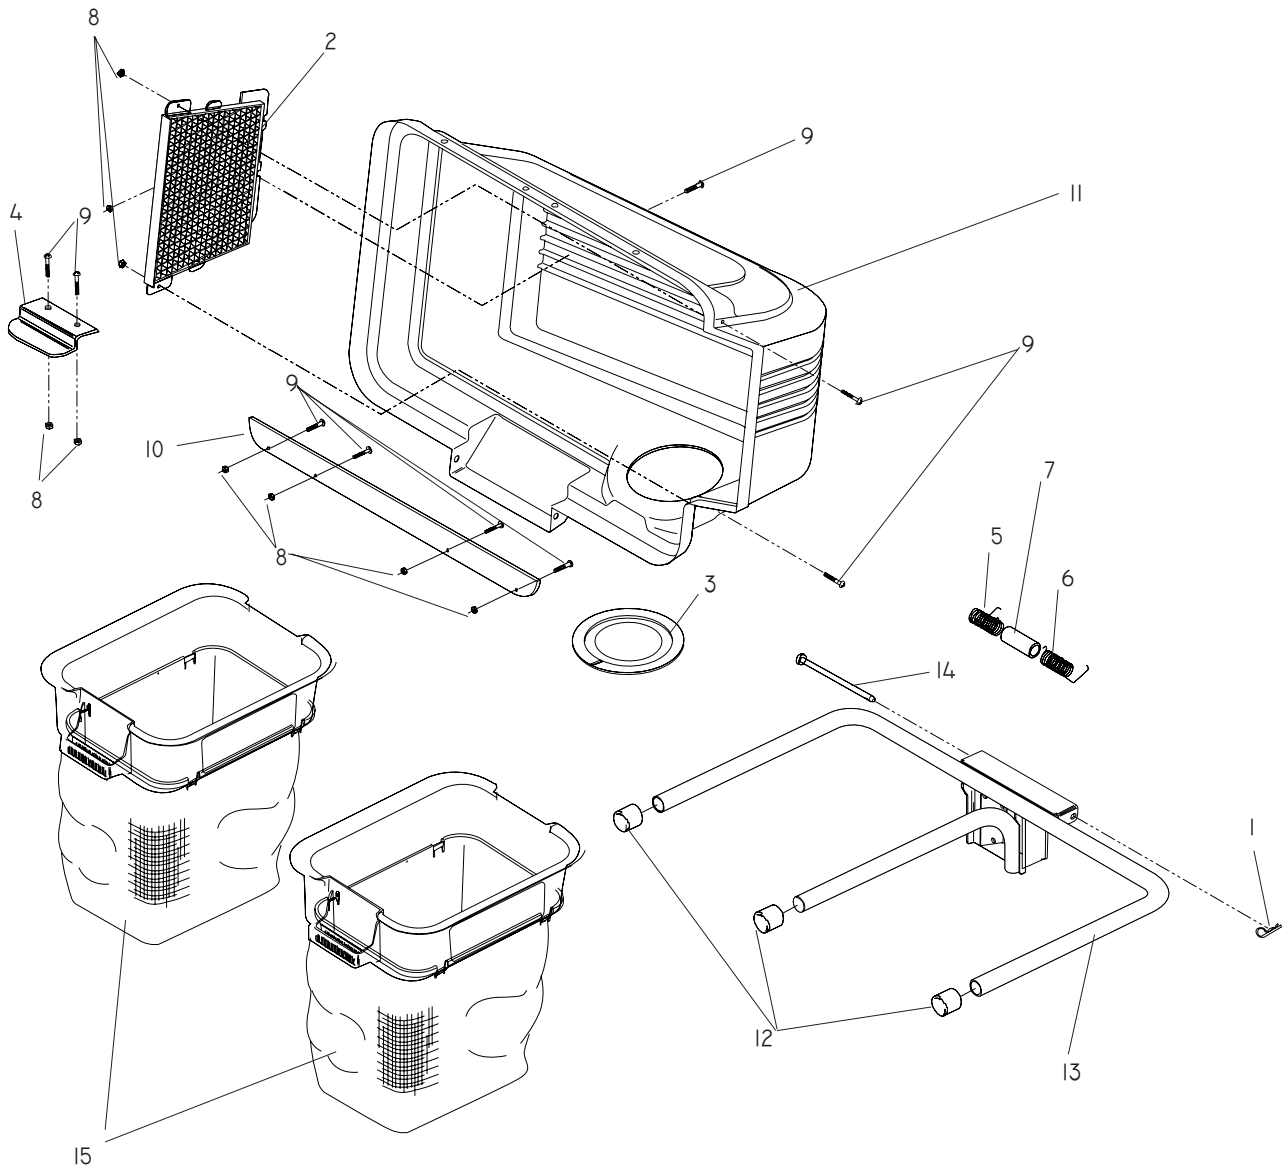

Illustrated Parts List

Grass Catcher

Dixon SpeedZTR 42"

Kit 539 131354

PARTS

ITEM	P/N	QTY	DESCRIPTION
------	-----	-----	-------------

1	.. 532 192557 1	... BRACKET, DEFLECTOR
2	.. 539 108084 2	... WASHER, $\frac{3}{16}$ X $\frac{3}{4}$ X 16 GA
3	.. 539 108089 2	... PLATED, WELD NUT
4	.. 539 108194 2	... LATCH ASSEMBLY
5	.. 539 109552 2	... WASH $\frac{3}{16}$ LOCK ZD
6	.. 539 111007 1	... CHUTE, LOWER 42
7	.. 539 118038 2	... BLADE HI LIFT FUSION
8	.. 539 131343 1	... WEIGHT BOX
9	.. 539 121399 1	... WEIGHT
10	.. 539 131277 1	... BRACKET, HANGER
11	.. 539 131279 1	... SUPPORT - BAGGER

ITEM	P/N	QTY	DESCRIPTION
------	-----	-----	-------------

12	.. 539 131282 1	... SUPPORT STRAP - LH
13	.. 539 131284 1	... SUPPORT STRAP - RH
14	.. 539 131355 1	... HOSE, $6\frac{3}{4}$ I.D.
15	.. 539 97076 1	... HOSE CLAMP 6"-7"
16	.. 539 976952 2	... #10-24 X .625 MACH. SCRW
17	.. 539 976979 4	... NUT $\frac{3}{8}$ -16 HEX NYLOC ZD
18	.. 539 990134 4	... HCS $\frac{3}{8}$ -16 X $\frac{3}{4}$ GR 5 ZD
19	.. 539 990208 6	... RRSNB $\frac{5}{16}$ -18 X 1 GR5 ZD
20	.. 539 990209 2	... HCS $\frac{5}{16}$ -18 X 1 GR 5 ZD
21	.. 539 990717	.. 14	... NUT $\frac{5}{16}$ -18 HEX NYLOC ZD
22	.. 539 990316 4	... RHSNB, $\frac{5}{16}$ -18 X $\frac{3}{4}$, GR5

PARTS

ITEM	P/N	QTY	DESCRIPTION
1	.. 532 124670 1	... RETAINER SPRING
2	.. 532 127533 1	... SCREEN, COVER
3	.. 539 108100 1	... GASKET, COVER
4	.. 532 130895 1	... LATCH HANDLE, COVER
5	.. 532 132796 1	... SPRING, COVER LT
6	.. 532 132983 1	... SPRING, COVER RT
7	.. 532 133235 1	... SPACER, COVER
8	.. 539 976977 8	... NUT, 10-24 HEX W/NYLOC

ITEM	P/N	QTY	DESCRIPTION
9	.. 539 991034 8	... 10-24 x 5/8 WASHER HD ZD
10	.. 532 414173 1	... STRIP, REINFORCEMENT
11	.. 532 160274 1	... COVER, TOP
12	.. 532 174083 3	... CAP, PLUG TUBING END
13	.. 532 414172 1	... FRAME ASSEMBLY, 2-BIN
14	.. 532 192786 1	... PIN, HINGE PIVOT
15	.. 532 400226 2	... CONTAINER BAG, SOFT