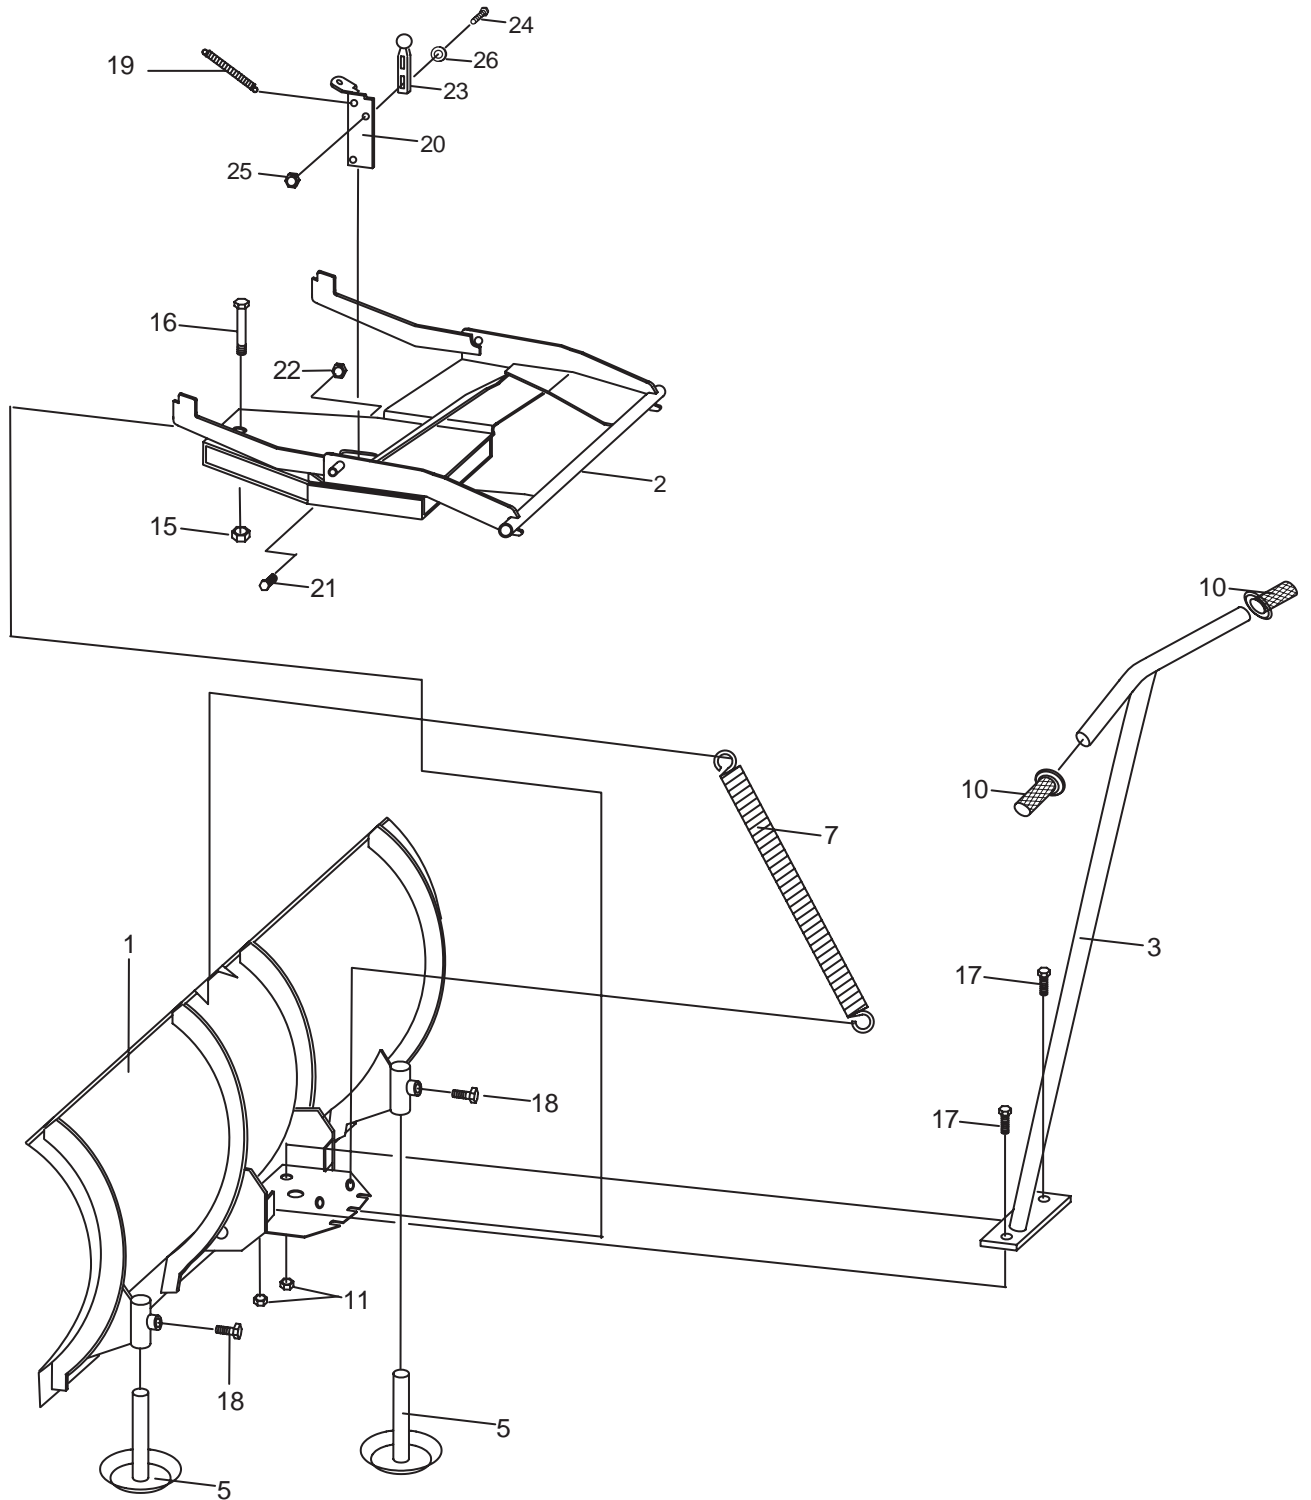

Pos	Part number	Part name	Qty	Pos	Part number	Part name	Qty
1	576 18 96-01	Blade	1				
2	576 18 98-01	Weldment	1				
3	576 18 99-01	Angle Control Tube	1				
5	531 00 51-36	Skid	2				
7	531 00 51-38	Spring	2				
10	531 02 12-50	Grip	2				
11	531 02 11-48	Nut, Lock	2				
15	531 02 11-92	Nut, Lock	1				
16	531 02 12-51	Screw	1				
17	531 02 12-52	Screw	2				
18	531 02 11-93	Screw	2				
19	531 02 12-57	Spring	1				
20	576 19 01-01	Plate, Lock	1				
21	531 02 12-59	Screw	1				
22	531 02 12-19	Nut, Lock	1				
23	506 59 96-01	Rubber Strap	1				
24	531 02 12-99	Screw	1				
25	531 02 11-98	Nut, Lock	1				
26	531 02 11-97	Washer	1				