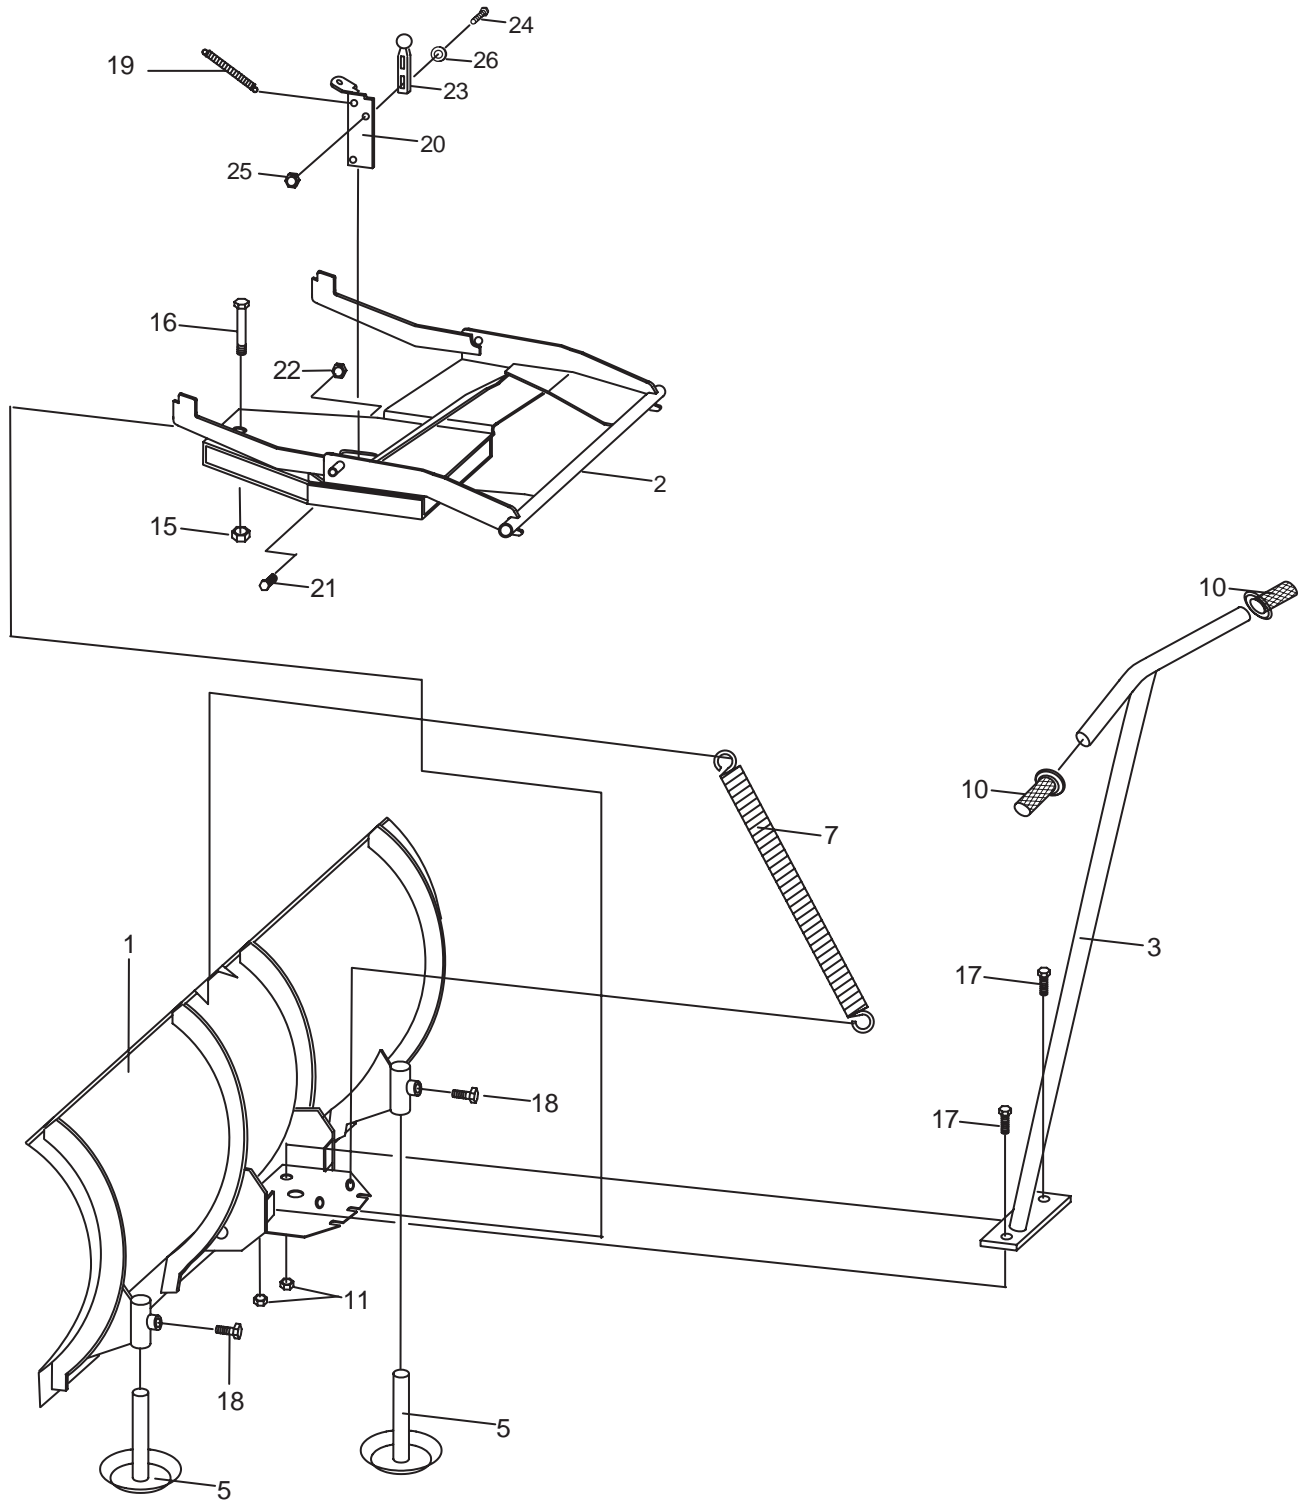

Accessories

IPL, Snow Blade T-30356, 966 41 59-01, 2010-01, Art.nr 106 39 77-61

Snow Blade

Spare parts

Ersatzteile

Pièces détachées

Reserve onderdelen

Repuestos

Reservdelar

966 41 59-01

Pos	Part number	Part name	Qty	Pos	Part number	Part name	Qty
1	576 18 96-01	Blade	1				
2	576 18 98-01	Weldment	1				
3	576 18 99-01	Angle Control Tube	1				
5	531 00 51-36	Skid	2				
7	531 00 51-38	Spring	2				
10	531 02 12-50	Grip	2				
11	531 02 11-48	Nut, Lock	2				
15	531 02 11-92	Nut, Lock	1				
16	531 02 12-51	Screw	1				
17	531 02 12-52	Screw	2				
18	531 02 11-93	Screw	2				
19	531 02 12-57	Spring	1				
20	576 19 01-01	Plate, Lock	1				
21	531 02 12-59	Screw	1				
22	531 02 12-19	Nut, Lock	1				
23	506 59 96-01	Rubber Strap	1				
24	531 02 12-99	Screw	1				
25	531 02 11-98	Nut, Lock	1				
26	531 02 11-97	Washer	1				