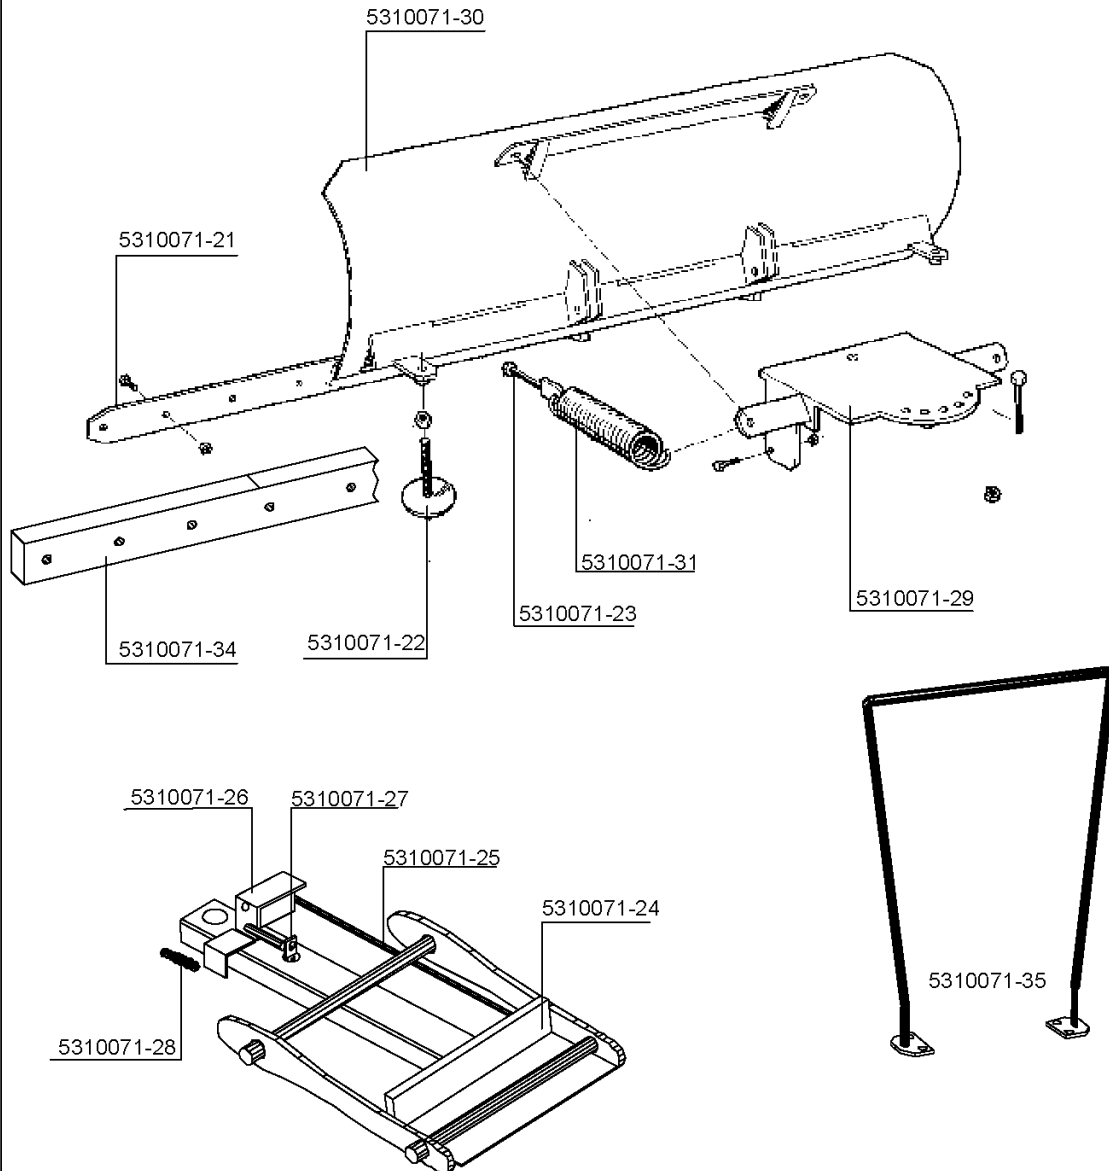

# SPARE PARTS LIST

ACCESSORIES AND TOOLS

SNOW BLADE, 953516301, 2015-01

**RESERVDELSLISTA SNÖBLAD 953 51 63-01**

1(1)

Spareparts snowplough :

Beställning av reserv-  
och slitagedelar görs  
via återförsäljare till :

## PRODUCT COMPLETE

SNOW BLADE, 953516301, 2015-01

Part No	Description	Remark	QTY KIT
531 00 71-21	ROD		
531 00 71-22	SLIDING SHOE		
531 00 71-23	BOLT		
531 00 71-24	BRACKET		
531 00 71-25	ROD		
531 00 71-26	JOINT		
531 00 71-27	PIN RETAINING SCREW		
531 00 71-28	SPRING		
531 00 71-29	PLATE		
531 00 71-30	BLADE		
531 00 71-31	SPRING		
531 00 71-34	MOULDING		
531 00 71-35	HANDLE		